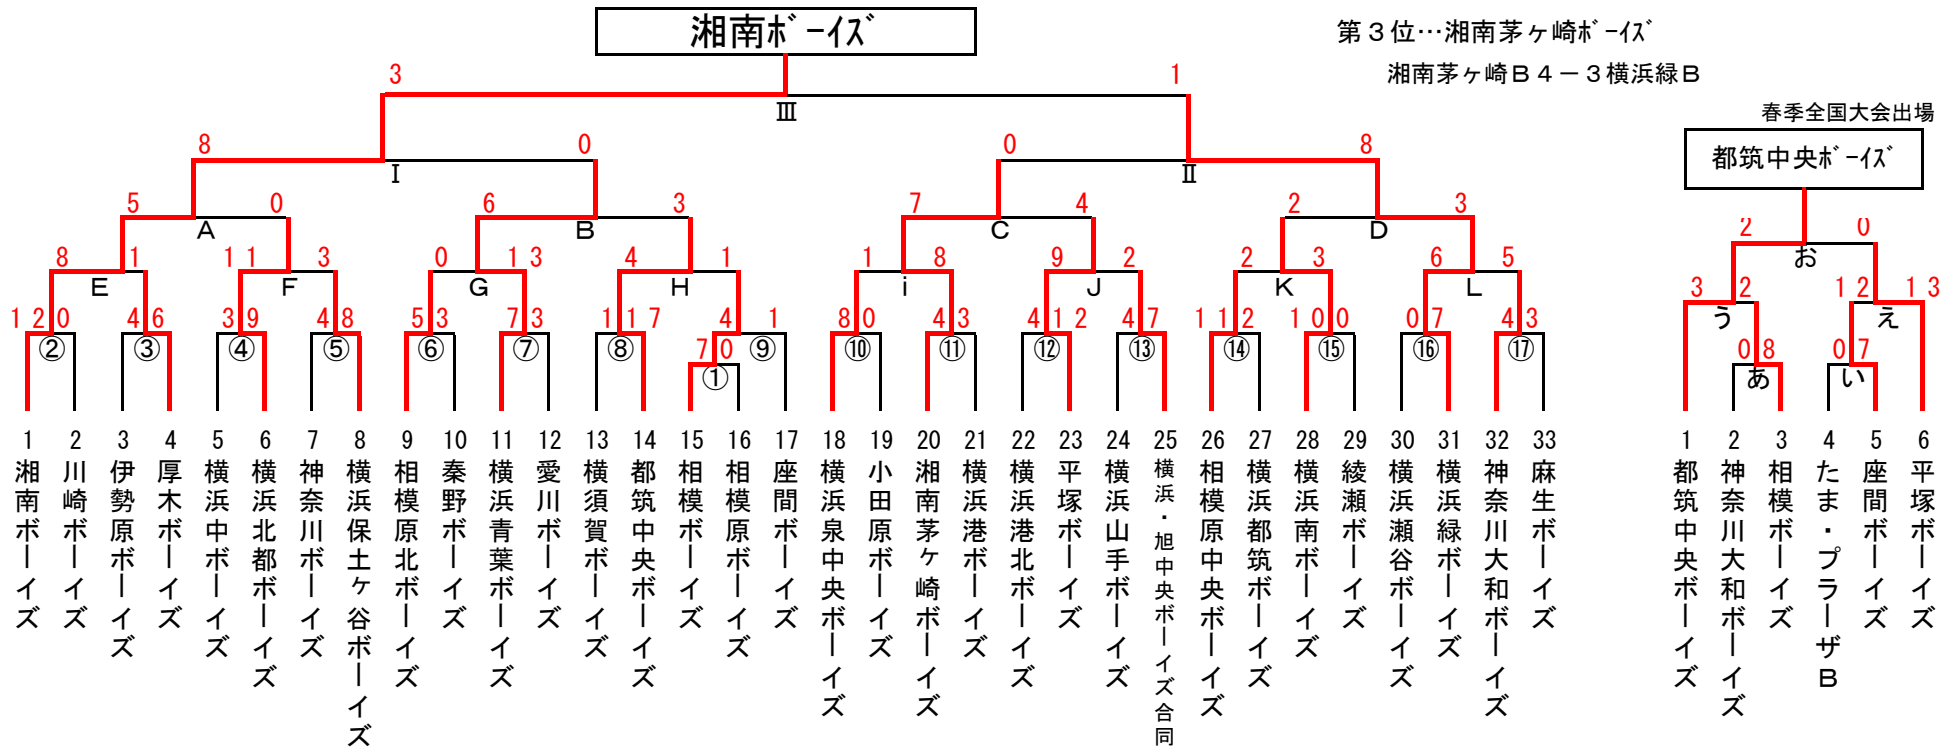

第41回日本少年野球 春季神奈川大会

日程	球場名	試合枠組み	第一試合	第二試合	第三試合	第四試合	車両制限・注意事項	本部	責任者	お茶当番	備考
2/13	平塚日揮G	(12) あ い	9:00	11:00	13:00		チーム車両4台		菱沼代表	平塚ボーイズ	平塚ボーイズ
	湘南学院G	(8) (15) (13)	9:00	11:00	13:00			○	三浦代表	横須賀ボーイズ	横浜南ボーイズ
	綾瀬第1	(2) (7) (16)	9:00	11:00	13:00				武田代表	横浜瀬谷ボーイズ	綾瀬ボーイズ
2/20	中井球場	(4)	10:00				9時~13時		高萩代表	横浜中ボーイズ	横浜北都ボーイズ
	通信隊G	(10) (14)	9:00	11:00					羽太代表	横浜泉中央ボーイズ	横浜泉中央ボーイズ
	大和スタジアム	(17) (3) (5)	8:30	10:30	12:30			○	増宮代表	神奈川大和ボーイズ	神奈川大和ボーイズ
	平塚日揮G	(1) う	9:00	11:00			チーム車両4台		笹尾代表	平塚ボーイズ	平塚ボーイズ
2/21	中井球場	(6)	9:30				9時~13時		水沼代表	秦野ボーイズ	横浜北都ボーイズ
2/27	平塚日揮G	え (9)	11:00	13:30			チーム車両4台		笹尾代表	平塚ボーイズ	平塚ボーイズ
2/28	倉見G	(11) E J	9:00	11:00	13:00		チーム車両5台		竹田代表	湘南茅ヶ崎ボーイズ	湘南茅ヶ崎ボーイズ
	市原G	F G K	9:00	11:00	13:00		チーム車両5台	○	三浦代表	横浜南ボーイズ	横浜南ボーイズ
3/5	立花学園G	H L	8:30	10:30					金子代表	横浜緑ボーイズ	横浜緑ボーイズ
3/6	通信隊G	i	9:00						羽太代表	横浜泉中央ボーイズ	横浜泉中央ボーイズ
	平塚日揮G	お	13:30				チーム車両4台		笹尾代表	平塚ボーイズ	平塚ボーイズ
3/12	サンヤン伊勢原S	A B I	9:00	11:00	13:00			○	中嶋代表	湘南ボーイズ	湘南ボーイズ
	平塚学園G	C D II	10:00	12:00	14:00		チーム車両5台		金子代表	横浜緑ボーイズ	横浜緑ボーイズ
3/21	中井球場	IV III	9:00	11:30					中嶋代表	横浜青葉ボーイズ	横浜北都ボーイズ