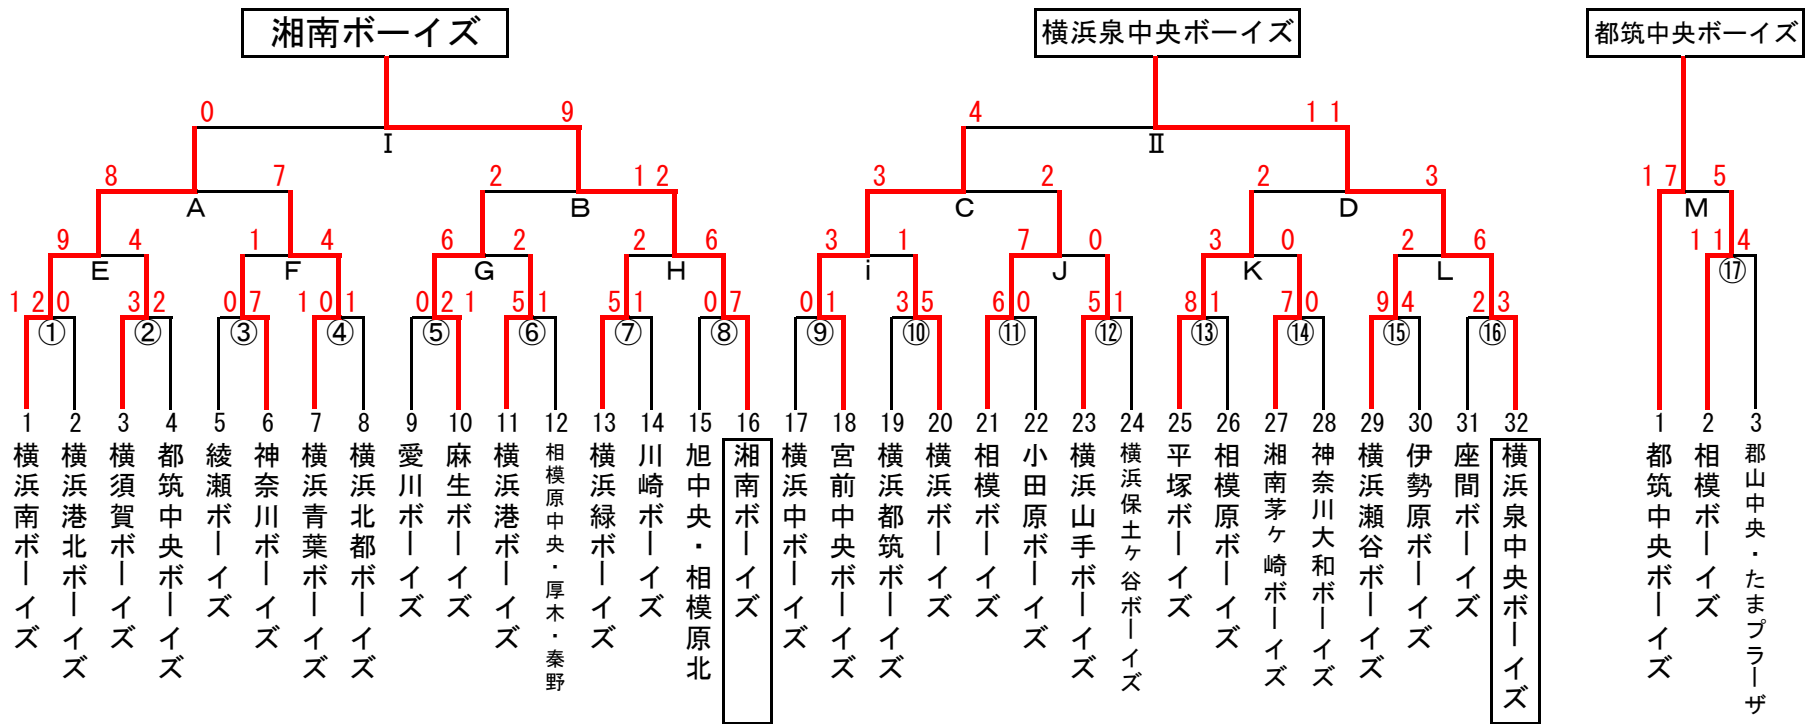

第50回 日本少年野球 選手権大会神奈川県支部大会

日程	球場名	試合枠組	第1試合	第2試合	第3試合	第4試合	車両制限・注意事項	本部	責任者	球場当番チーム	球場提供チーム	
5/25	綾瀬第1球場	(1)(3)	9:00	11:00	13:00				岸 代表	神奈川ホ-イズ	綾瀬ホ-イズ	
5/26	横須賀スタジアム	(2)(4)(14)	9:00	11:00	13:00				川崎代表	横浜北都ホ-イズ	横須賀ホ-イズ	
6/1	小田原球場	(11)(5)(6)	9:00	11:00	13:00				徳田代表	愛川ホ-イズ	小田原ホ-イズ	
	大和スタジアム	(7)(8)(9)	9:00	11:00	13:00			○	鈴木代表	川崎ホ-イズ	神奈川大和ホ-イズ	
	瀬谷本郷	(10)(12)(15)	9:00	11:00	13:00				蕎麦田代表	横浜都筑ホ-イズ	神奈川県支部	
6/2	小田原球場	(13)(16)(17)	9:00	11:00	13:00				辻本代表	相模原ホ-イズ	小田原ホ-イズ	
6/9	市原グラウンド	E F A	9:00	11:00	13:00				三浦代表	横浜南ホ-イズ	横浜南ホ-イズ	
6/16	湘南学院G	G H B	9:00	11:00	13:00				○	金子代表	横浜緑ホ-イズ	横浜緑ホ-イズ
	通信隊G	K L D	9:00	11:00	13:00				羽太代表	横浜泉中央ホ-イズ	横浜泉中央ホ-イズ	
6/22	サーティーフォー相模原	I	9:00	11:00	13:00				中嶋代表	湘南ホ-イズ	神奈川県支部	
6/23	南足柄球場	i J C	9:00	11:00	13:00		サスペンデッド		月館代表	宮前中央ホ-イズ	小田原ホ-イズ	
	中三田G	M	13:00				サスペンデッド		長岡代表	相模ホ-イズ	相模ホ-イズ	
6/29	丸子橋G	II	9:00	11:00	13:00		2試合目以降関東大会予選		蕎麦田代表	横浜ホ-イズ	川崎ホ-イズ	