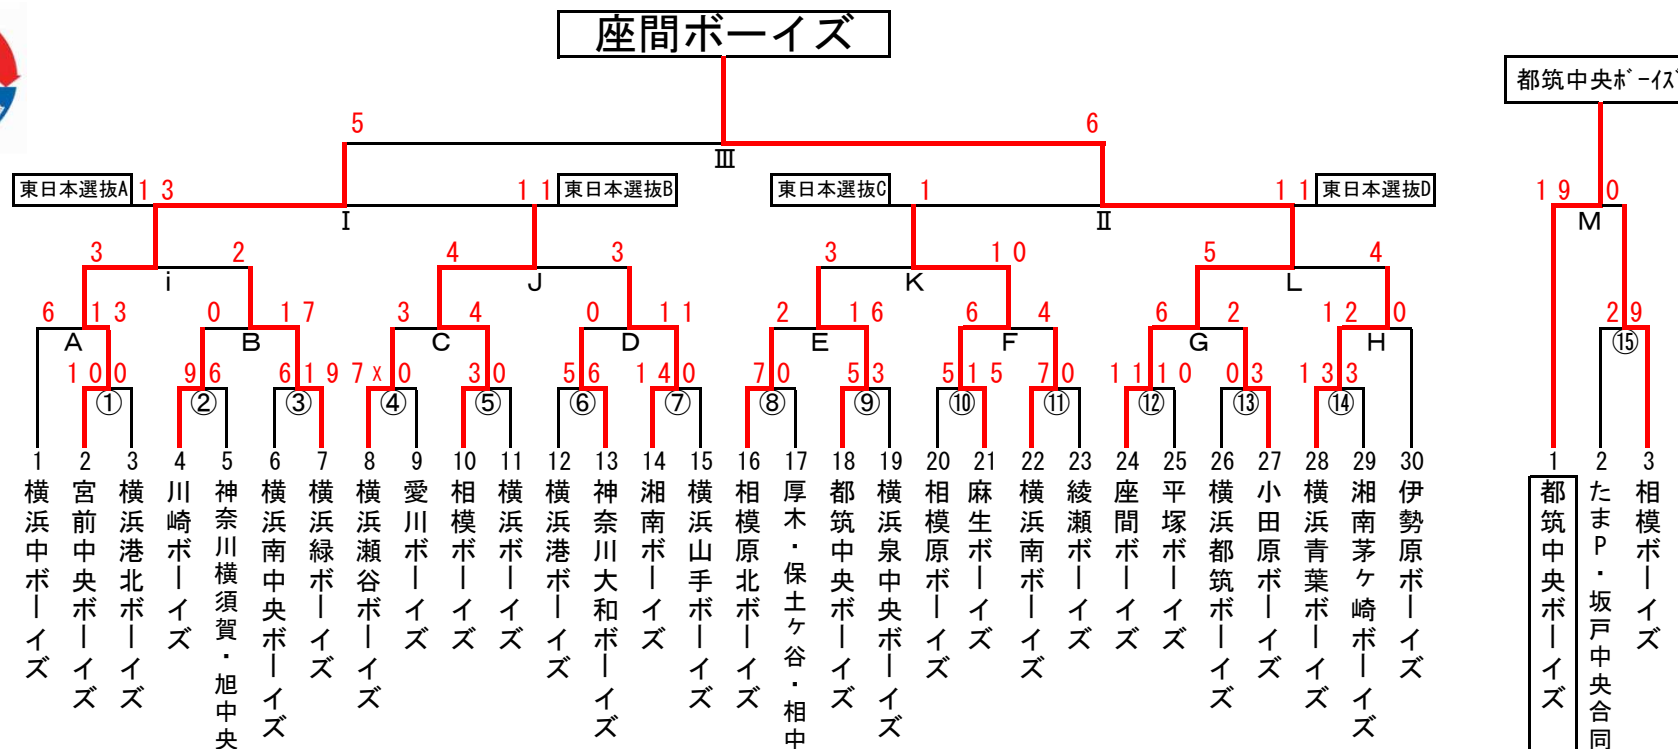

第17回 日本少年野球 厚木大会 (東日本選抜大会予選)

日程	球場名	試合枠組み	第一試合	第二試合	第三試合	車両制限・注意事項	責任者	お茶当番	球場提供
9/5	鳥屋グラウンド	決勝 (12)	9:00	11:00		横浜市旗大会決勝	安達代表	座間ボーイズ	座間ボーイズ
	横須賀スタジアム	(2)	9:30				岸代表	神奈川県須賀ボーイズ	神奈川県須賀ボーイズ
9/6	綾瀬第2	(3) (11)	8:30	10:30			須藤代表	綾瀬ボーイズ	綾瀬ボーイズ
	中三田G	(5)	9:00				中野代表	相模ボーイズ	相模ボーイズ
9/13	小野路球場	(1) (13)	9:30	11:30			橋本代表	横浜港北ボーイズ	横浜港北ボーイズ
	通信隊G	(6) (9) (10)	9:00	11:00	13:00		羽太代表	横浜泉中央ボーイズ	横浜泉中央ボーイズ
	門沢橋G	(7) (8) (14)	9:00	11:00	13:00		中嶋代表	横浜山手ボーイズ	横浜山手ボーイズ
	中三田G	(15) C	9:00	11:00			宗方代表	相模ボーイズ	相模ボーイズ
9/20	平塚球場	H D G	9:00	11:00	13:00		増宮代表	伊勢原ボーイズ	平塚ボーイズ
	丸子橋G	A B F	9:00	11:00	13:00		鈴木代表	川崎ボーイズ	川崎B・麻生B
	通信隊G	E M	9:00	11:00			松木代表	横浜泉中央ボーイズ	横浜泉中央ボーイズ
9/21	福生球場	i K	9:00	11:00			関谷代表	麻生ボーイズ	麻生ボーイズ
	玉川球場	J L	11:00	13:00			月館代表	相模ボーイズ	座間ボーイズ
10/3	猿ヶ島G	I II	9:00	11:00			美濃部代表	宮前中央ボーイズ	座間ボーイズ
10/4	立花学園G	III	15:00			表彰式	美濃部代表	宮前中央ボーイズ	小田原ボーイズ