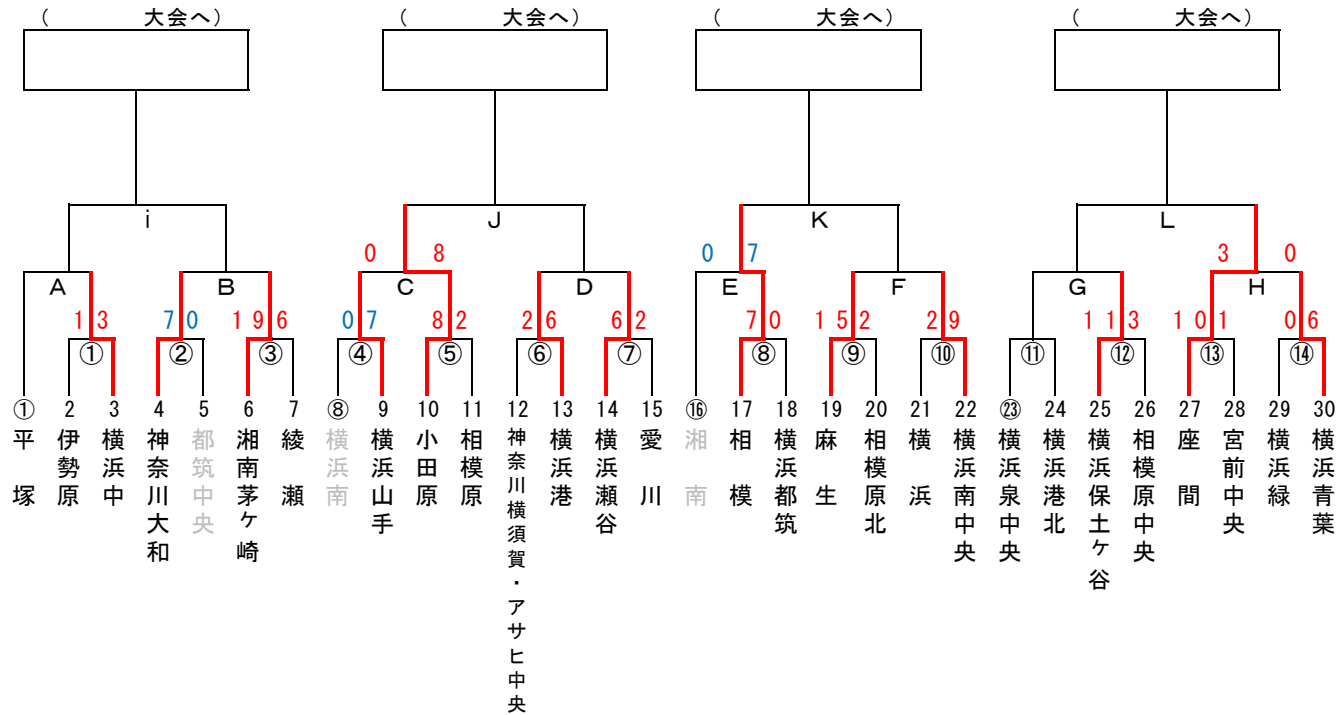

日本少年野球 第47回 関東大会・第1回 東北選抜大会 各支部予選

(上位4チームが抽選しそれぞれの大会本戦に2チームずつ出場)

日程	球場名	試合枠組み	第一試合	第二試合	第三試合	車両制限・注意事項	責任者	お茶当番	球場提供
6/11	綾瀬第2	選選⑨	9:00	11:00	13:00	選手権大会2試合の後	美濃部代表	宮前中央	綾瀬
6/18	日揮G	①	9:30				笹尾代表	平塚	平塚
6/19	飯山グランド	⑫⑬⑧	9:00	11:00	13:00		黒坂代表	横浜保土ヶ谷	座間
6/25	小田原球場	選⑤選	9:00	11:00	13:00		坂田代表	小田原	小田原
6/26	横須賀S	③⑥	9:00	11:00			松本代表	神奈川横須賀	神奈川横須賀
7/2	小田原球場	⑭⑦選	9:00	11:00	13:00		三浦代表	横浜南	小田原
	南足柄球場	C⑩	9:00	11:00			坂田代表	小田原	小田原
7/9	通信隊G	H選選	9:00	11:00	13:00	台数制限有	村井代表	横浜泉中央	横浜泉中央
7/16	日揮G	A B	9:30	11:30		チーム5台制限有り	笹尾代表	平塚	平塚
	倉見G	F	9:00	11:00		チーム5台制限有り	中嶋代表	湘南	湘南
	通信隊G	D⑪G	9:00	11:00	13:00	台数制限有	毛利代表	横浜泉中央	横浜泉中央
7/17	猿ヶ島G	J K L	9:00	11:00	13:00		坂田代表	小田原	神奈川県(厚木)
7/18	日揮G	i	9:30			各チーム車両制限5台	笹尾代表	平塚	平塚