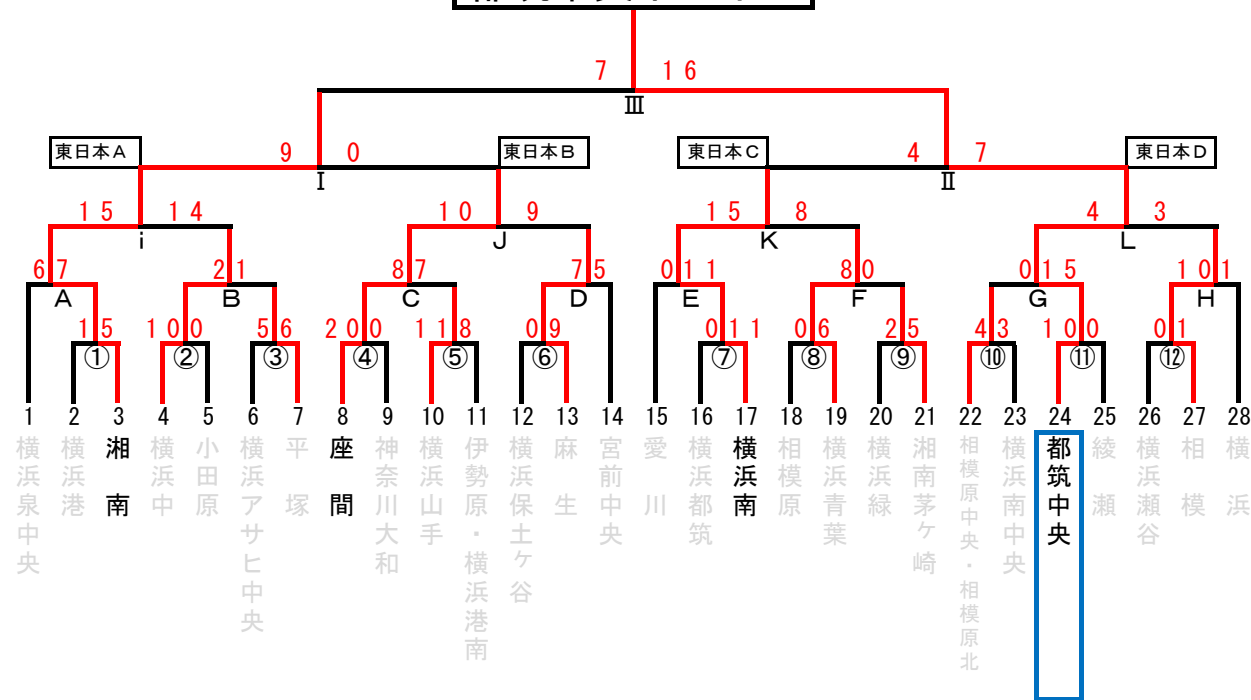

第20回 日本少年野球 厚木大会（東日本選抜大会予選）

都筑中央ボーイズ

小学部(東日本)

都筑中央ボーイズ		
愛・青	2-9	相模
相模	3-6	都中
愛・青	2-15	都中

都筑中央ボーイズ
相模ボーイズ
愛甲南・横浜青葉合同

日程	球場名	試合枠組み	第一試合	第二試合	第三試合	車両制限・注意事項	責任者	感染対策当番	球場提供
9/2	綾瀬第一	(12) (11)	8:30	10:30			須藤	綾瀬	綾瀬
	横須賀スタジアム	(10) (9)	9:30	11:30			金子	横浜緑	神奈川横須賀
	田代球場	(5) (1)	9:00	11:00			徳田	伊勢原	愛川
9/3	平塚球場	(3) (4)	9:00	11:00			笹尾	平塚	平塚
	小田原球場	(2) (8)	9:00	11:00			坂田	小田原	小田原
	丸子橋G	(7) (6) 神	9:00	11:00	13:00		関谷	麻生	麻生
9/9	通信隊G	D A	10:00	12:00		マイクロバス含め5台	西井	横浜泉中央	横浜泉中央
9/10	駒場学園御殿場G	F H	12:00	14:00		※注意事項あり	村井	横浜青葉	横浜青葉
	立花学園大井G	B C	9:00	11:00			安達	座間	座間
	市原G	G E	9:00	11:00			三浦	横浜南	横浜南
9/16	湘南倉見G	i J	9:00	11:00			中嶋	湘南	湘南
	駒場学園御殿場G	K L	12:00	14:00		※注意事項あり	村井	横浜青葉	横浜青葉
9/23	相模原球場	I II	10:00	12:00			安達	座間	神奈川県支部
9/24	相模原球場	III	10:00				安達	都筑中央	神奈川県支部