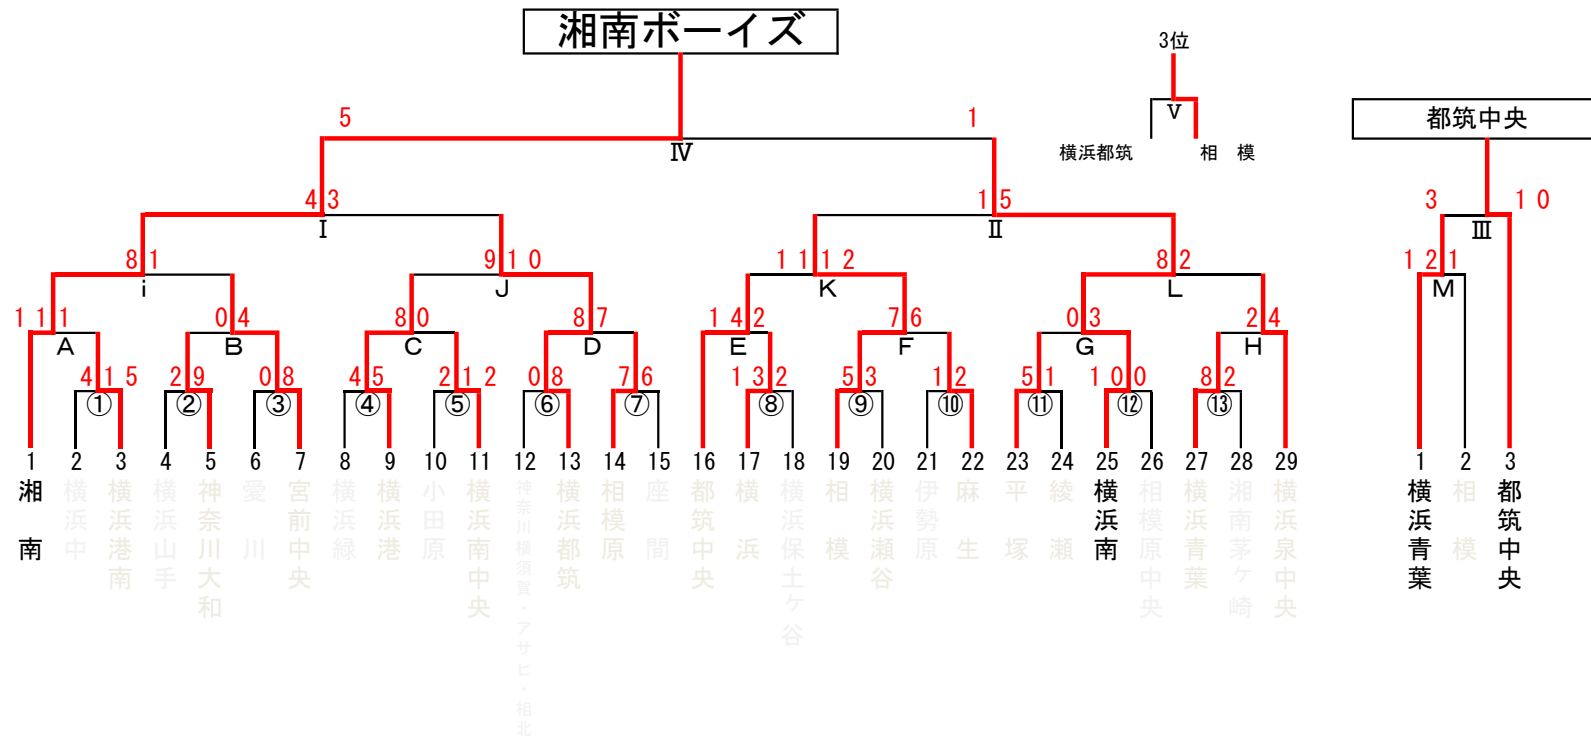

# 第48回 日本少年野球 春季神奈川県支部大会 (ジャイアンツカップ神奈川予選)

日程	球場名	試合枠組み	第一試合	第二試合	第三試合	車両制限・注意事項	責任者	感染対策当番	球場提供
2/11	綾瀬第一球場	⑨   ⑪	8:30	10:30			須藤	綾瀬	綾瀬
	中三田G	M	9:00				宗方	相模	相模
2/18	駒大高校厚木G	⑤   ⑬	9:00	11:00			村井	横浜青葉	横浜青葉
	伊勢原Bホールパーク	Ⅲ   ⑩   ⑦	9:00	11:00		マイクロバス含め5台1台のみ乗車8台まで	井上	伊勢原	伊勢原
	大和スタジアム	②   ⑧	12:00	14:00		本部室使用不可	増宮	神奈川大和	神奈川大和
	令和佐原	①   ⑥   ③	9:15	11:15	13:15		松本	神奈川横須賀合同	神奈川横須賀
2/19	南B市原G	④   ⑫	9:30	11:30		マイクロバス含め5台	三浦	横浜南	横浜南
2/23	綾瀬第一球場	G   F	8:30	10:30			須藤	平塚	綾瀬
2/26	湘南倉見G	A   D   B	9:00	11:00	13:00		美濃部	湘南	湘南
	通信隊G	E   H   C	9:00	11:00	13:00	マイクロバス含め5台	西井	横浜泉中央	横浜泉中央
3/4	湘南倉見G	i   J	9:00	11:00		マイクロバス含め5台	中嶋	湘南	湘南
	通信隊G	K   L	9:00	11:00		マイクロバス含め5台	西井	横浜泉中央	横浜泉中央
3/11	小田原球場	I   II   V	9:00	11:00	13:00		蕎麦田	横浜都筑	小田原
4/1	保土ヶ谷球場	VI	10:00			8時30分役員集合	中嶋	横浜南	神奈川県支部