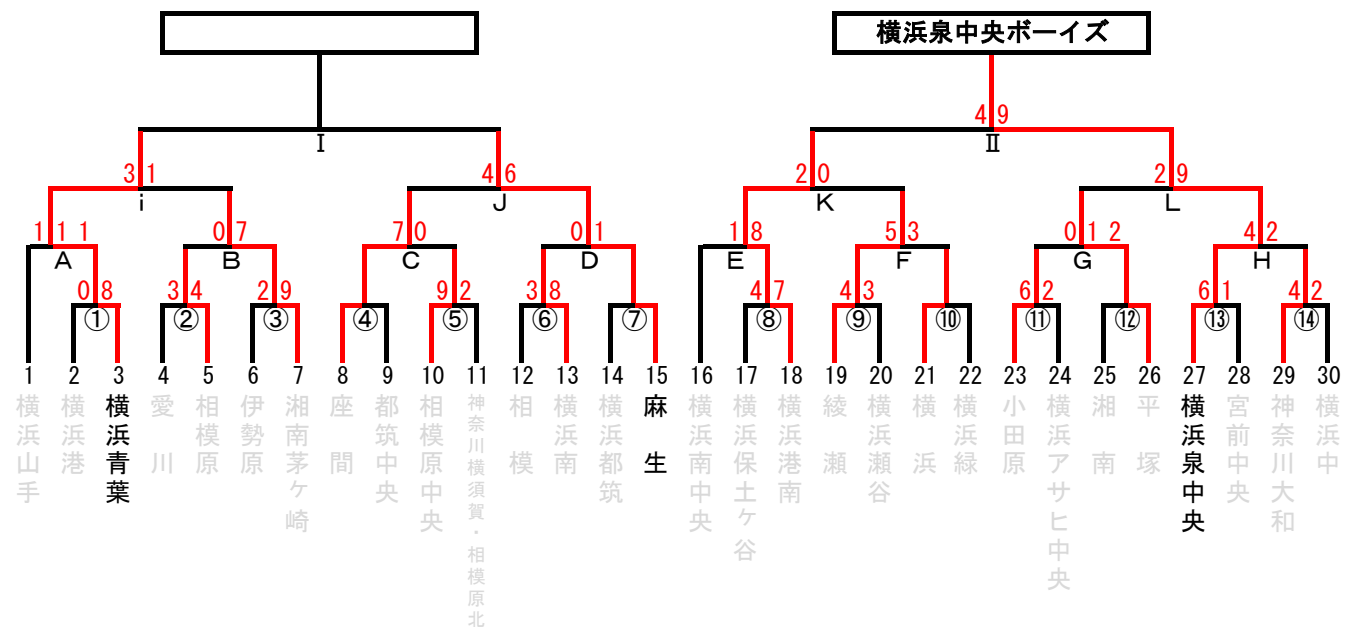

第48回 日本少年野球 関東大会支部予選

日程	球場名	試合枠組み	第一試合	第二試合	第三試合	車両制限・注意事項	責任者	感染対策当番	球場提供
6/10	令和佐原球場	選 ⑤ 選	9:30	11:30	13:30		松本	神奈川横須賀	神奈川横須賀
	薬大スタジアム	⑨ 選 ⑭	9:00	11:00	13:00		中嶋	湘南	神奈川県支部
	星槎中井スタジアム	③ ① ⑪	9:30	11:30	13:30		坂田	横浜青葉	横浜青葉
6/17	大和スタジアム	⑬ 選	8:30	10:30			増宮	神奈川大和	神奈川大和
	星槎中井スタジアム	⑧ A G	9:30	11:30	13:30		坂田	小田原	小田原
6/18	綾瀬第二球場	② F	9:00	11:00			須藤	綾瀬	綾瀬
	通信隊G	B H	9:00	13:00		マイクロバス含め5台	西井	横浜泉中央	横浜泉中央
	市原G	E ⑥	9:00	11:00			三浦	横浜南	横浜南
6/24	駒場学園御殿場G	i K	9:00	11:00			村井	横浜青葉	横浜青葉
	通信隊G	D L	9:00	13:00		マイクロバス含め5台	西井	横浜泉中央	横浜泉中央
6/25	田代球場	J II	9:30	11:30			安達	座間	愛川
7/1	駒場学園御殿場G	I	9:30				村井	横浜青葉	横浜青葉