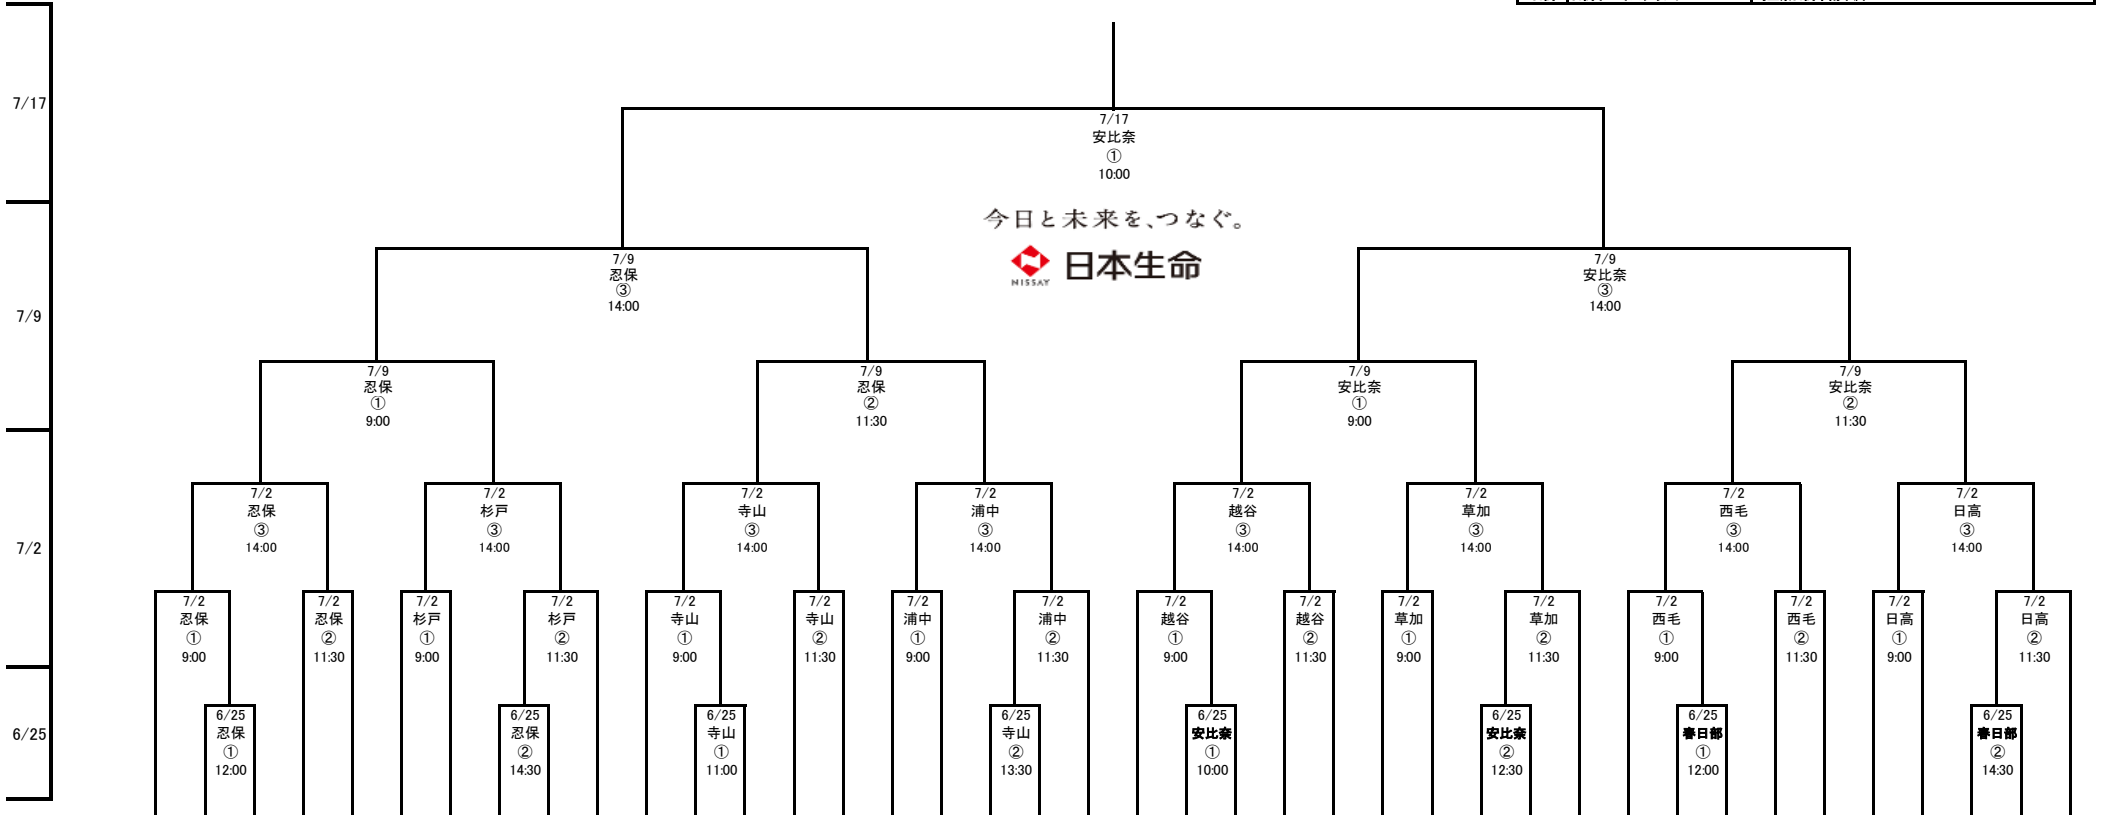

埼玉県西支部 令和5年度 第9回 ニッセイカップ Jr大会トーナメント

開会式：令和5年6月25日(日) 8:00～
場所：安比奈観水公園野球場B面
受付：7:30～
登録用紙：A4-5部を開会式当日に提出の事
選手宣誓：川越ボーイズ 主将 乙黒 勇斗 選手
審判：3回戦までは、各チーム豊審1名準備(当該試合とする)、7/9の4回戦以降は、全て支部審判にて対応とする。
閉会式：7/17日、決勝戦終了後に実施

安比奈	安比奈観水公園野球場B面	埼玉県川越市大字安比奈新田字下屋敷附140-1
寺山	寺山緑地グラウンド	埼玉県川越市寺山687-1
忍保	忍保パブリック野球場	埼玉県児玉郡上里町忍保1160
浦中	浦中中央ボーイズグラウンド	埼玉県さいたま市桜区大字宿
越谷	越谷ボーイズグラウンド	埼玉県北葛飾郡松伏町藤比地1141-5
草加	草加ボーイズグラウンド	茨城県取手市桐木584
春日部	春日部ボーイズグラウンド	埼玉県春日部市上大増新田10-1
杉戸	埼玉杉戸ボーイズグラウンド	埼玉県葛飾郡杉戸町津内413
西毛	西毛総合運動公園野球場	群馬県安中市中宿283-4
日高	日高ボーイズグラウンド	埼玉県日高市南平沢

1	2	3	4	5	6	7	8	9	10	11	12	13	14	15	16	17	18	19	20	21	22	23	24	25	26	27	28	29	30	31	32	33	34	35	36	37	38	39	40	
上里北武	県央宇都宮	深谷中央	幸手	群馬県央	埼玉杉戸	入間	長野野	坂戸	三郷	川越初雁	笛吹	浦和	立川	東松山中央	浦和中央	八潮	横浜南	狭山西武	町田	越谷	大谷	川越	本庄	東葛飾	草加	所沢・坂戸	宮城仙北中央	越生	鶴ヶ島	高崎中央	埼玉京	春日部	東日本女子	大宮七里	日高	吉川美南	武蔵嵐山	鴻巣	高崎	
埼玉西支部	栃木支部	埼玉西支部	埼玉東支部	群馬支部	埼玉東支部	埼玉西支部	長野支部	埼玉西支部	埼玉東支部	埼玉西支部	山梨支部	埼玉東支部	東京西支部	埼玉西支部	埼玉東支部	埼玉東支部	神奈川支部	埼玉西支部	東京西支部	埼玉東支部	茨城支部	埼玉西支部	埼玉西支部	千葉支部	埼玉東支部	埼玉西支部	東北支部	埼玉西支部	埼玉西支部	群馬支部	東京東支部	埼玉東支部	東日本	埼玉東支部	埼玉西支部	埼玉東支部	埼玉西支部	埼玉東支部	埼玉東支部	群馬支部