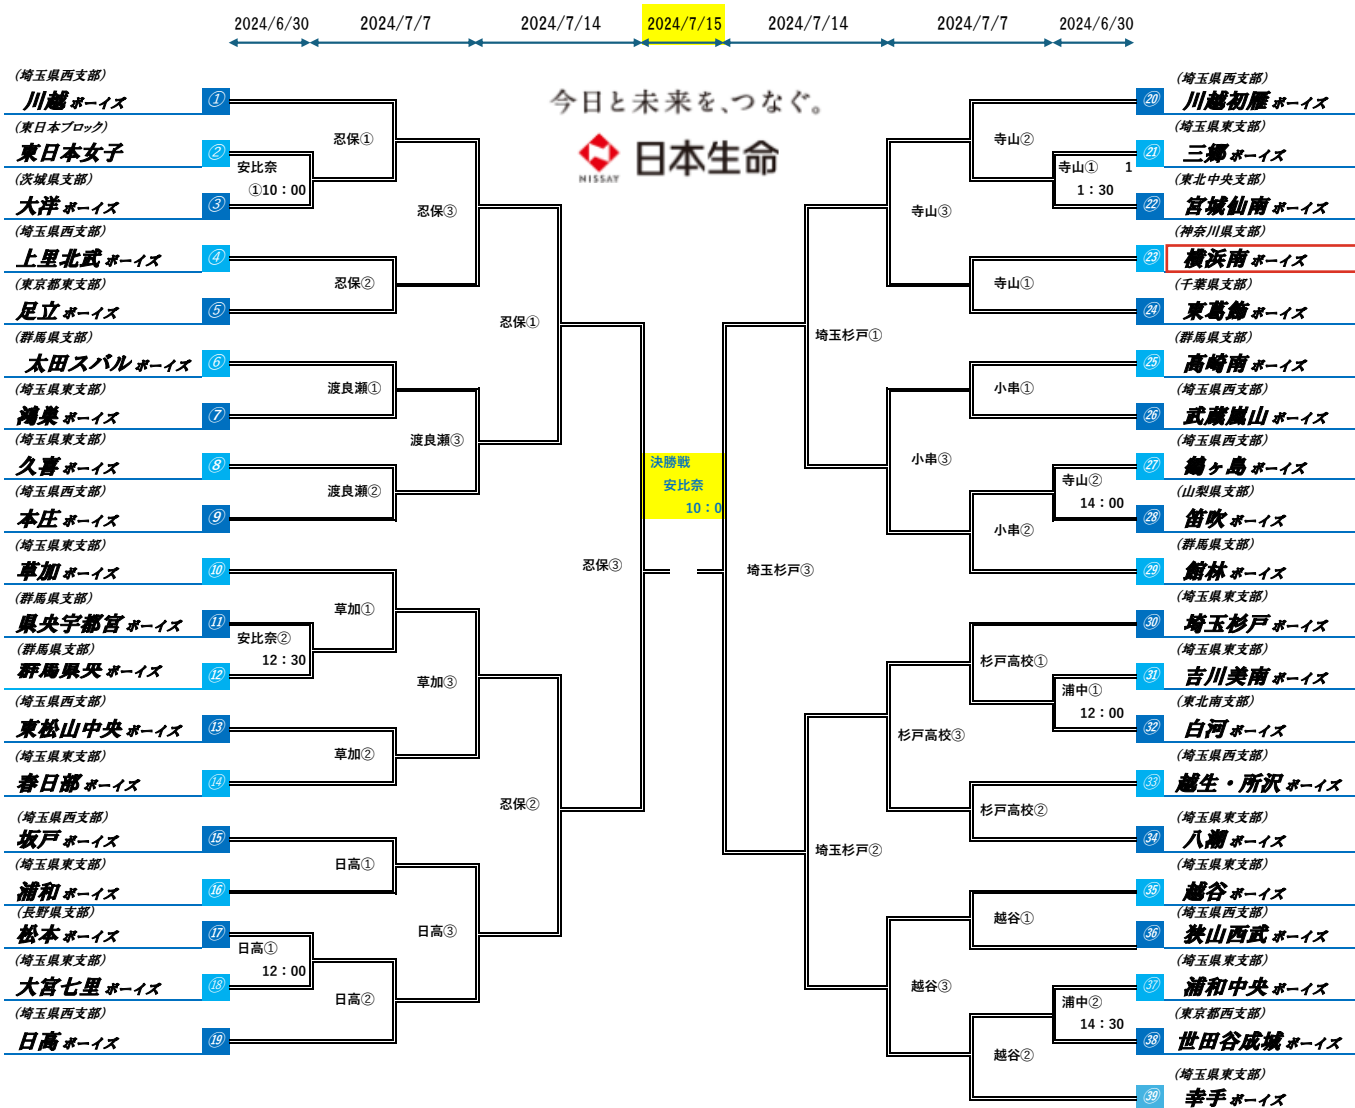

# 第10回 日本少年野球 ニッセイカップ ジュニア大会

受付 : 令和6年6月30日(日) 7:30~ 安比奈親水公園野球場B面  
 開会式 : 令和6年6月30日(日) 8:30~ 安比奈親水公園野球場B面  
 開催日程 : 令和6年6月30日(日)、7月7日(日)、7月14日(日)、7月15日(祝)、予備日:21日(日)  
 登録用紙 : A4用紙5部を本部へ提出  
 選手宣誓 : 川越ボーイズ 近藤 優明 主将  
 審判 : 準々決勝までは、各チーム2名準備(当該試合)  
 閉会式 : 決勝戦終了後に実施

※試合開始時間に付いては、初日のみ開会式の関係で各球場者に異なりますので、当日の各球場責任者の指示に従ってください。  
 ※2日目以降の試合開始時間に付きましては、① 9:00~ ② 11:30~ ③ 14:00~と致します。  
 ※若い番号が1塁側ベンチとなります。

安比奈	安比奈親水公園野球場B面	埼玉県川越市大字安比奈新田下屋敷140-1
忍保	忍保パブリック公園野球場	埼玉県川越市上里町忍保1160
渡良瀬	渡良瀬総合グラウンド	埼玉県加須市小野袋柏戸地先(渡良瀬遊水地内)
草加	草加ボーイズグラウンド	茨城県坂東市桐木564
日高	日高ボーイズグラウンド	埼玉県日高市南平沢(日高ボーイズ宮ヶ谷C)
寺山	寺山緑地グラウンド	埼玉県川越市寺山587-1
小串	小串TCボールパーク	群馬県高崎市吉井町小串1000 東京精密管内