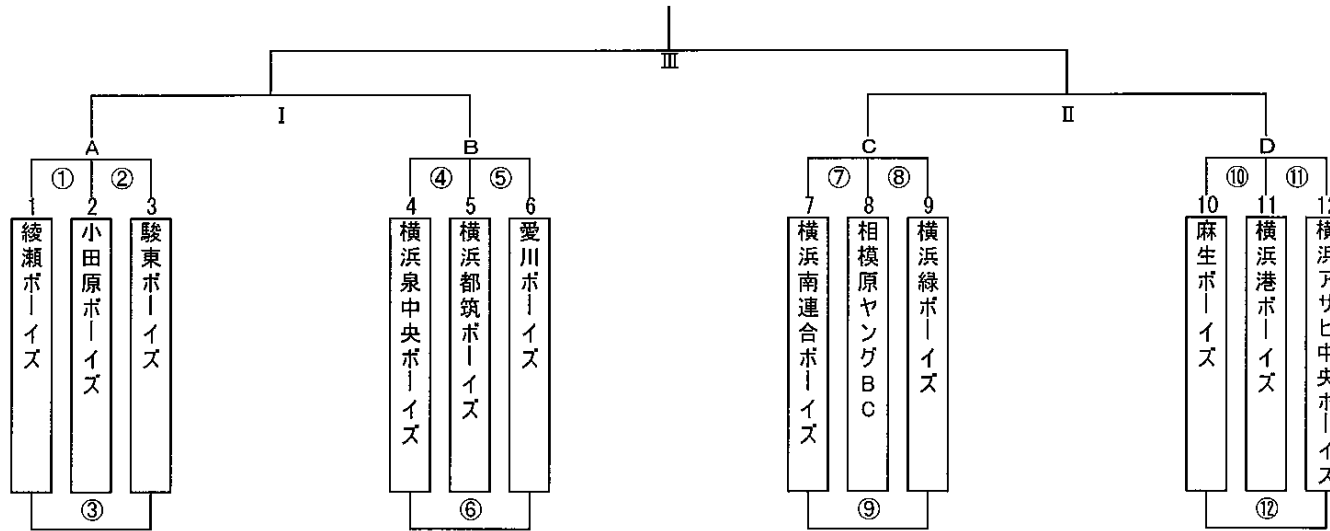

# 第20回日本少年野球 マツダボール綾瀬シーレックス大会

予選Aブロック勝敗表

	1 綾瀬ボーイズ	2 小田原ボーイズ	3 駿東ボーイズ
1 綾瀬ボーイズ			
2 小田原ボーイズ			
3 駿東ボーイズ			

予選Cブロック勝敗表

	7 横浜南連合ボーイズ	8 相模原ヤングBC	9 横浜緑ボーイズ
7 横浜南連合ボーイズ			
8 相模原ヤングBC			
9 横浜緑ボーイズ			

予選Bブロック勝敗表

	4 横浜泉中央ボーイズ	5 横浜都筑ボーイズ	6 愛川ボーイズ
4 横浜泉中央ボーイズ			
5 横浜都筑ボーイズ			
6 愛川ボーイズ			