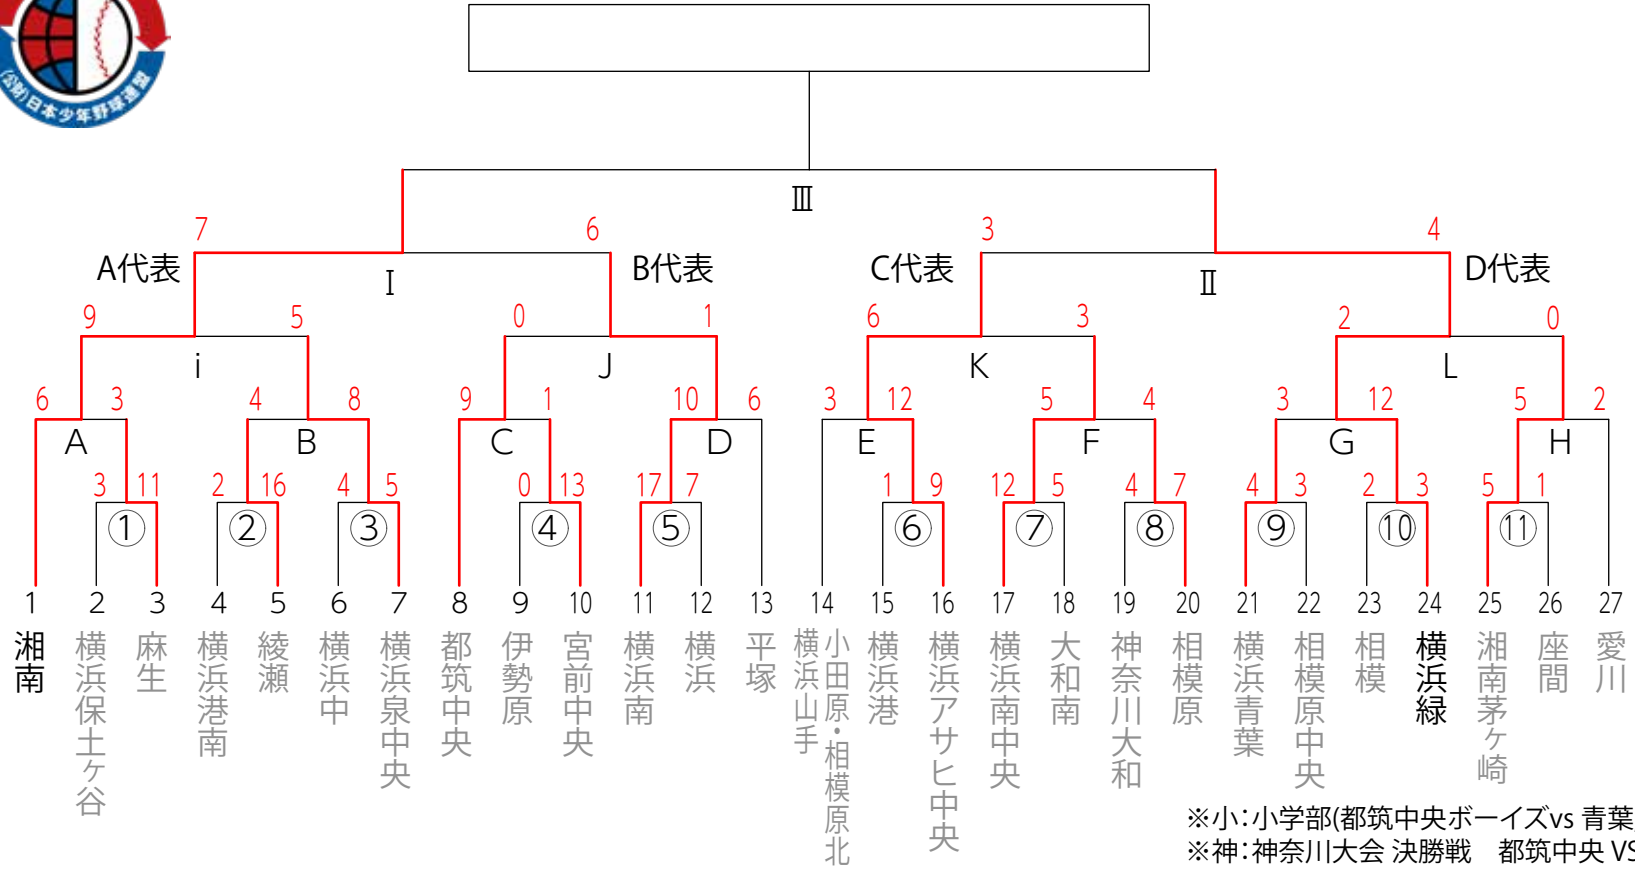

第36回 日本少年野球東日本選抜大会 神奈川県支部予選

※小:小学部(都筑中央ボーイズvs 青葉,相模,厚木南合同)
 ※神:神奈川大会 決勝戦 都筑中央 VS 横浜南

日程	球場名	試合枠組み	第一試合	第二試合	第三試合	車両制限・注意事項	責任者	球場当番	球場提供
9/7	駒場学園御殿場G	② ⑨	9:00	11:00		車両台数制限あり	村井	横浜青葉	横浜青葉
	令和佐原球場	⑤ ⑥	9:30	11:30					
9/8	相模原球場	⑧ ⑪ ④	9:30	11:30	13:30	車両台数制限あり	辻本	相模原	支部
	通信隊G	⑦ ③ ①	9:00	11:00	13:00				
	猿ヶ島球場	小 ⑩	9:30	11:30			月館	相模	厚木南
9/14	綾瀬第二球場	G B	8:30	10:30			須藤	綾瀬	綾瀬
9/15	湘南倉見G	H	8:30	10:30			竹田	湘南茅ヶ崎	湘南茅ヶ崎
9/16	大和スタジアム	E F A	9:00	11:00	13:00		渡辺(7北中央)	神奈川大和	神奈川大和
	平塚日揮	C D	9:00	11:00		車両台数制限あり			
9/21	通信隊G	L i	9:00	11:00		車両台数制限あり	西井	横浜泉中央	横浜泉中央
9/22	横浜南市原G	K J	9:00	11:00			三浦	横浜南	横浜南
9/28	光明相模原高校G	I II	9:00	11:00			金子	横浜緑	横浜緑
10/5	立花学園高校G	神 III	9:00	11:00			金子	横浜緑	横浜緑