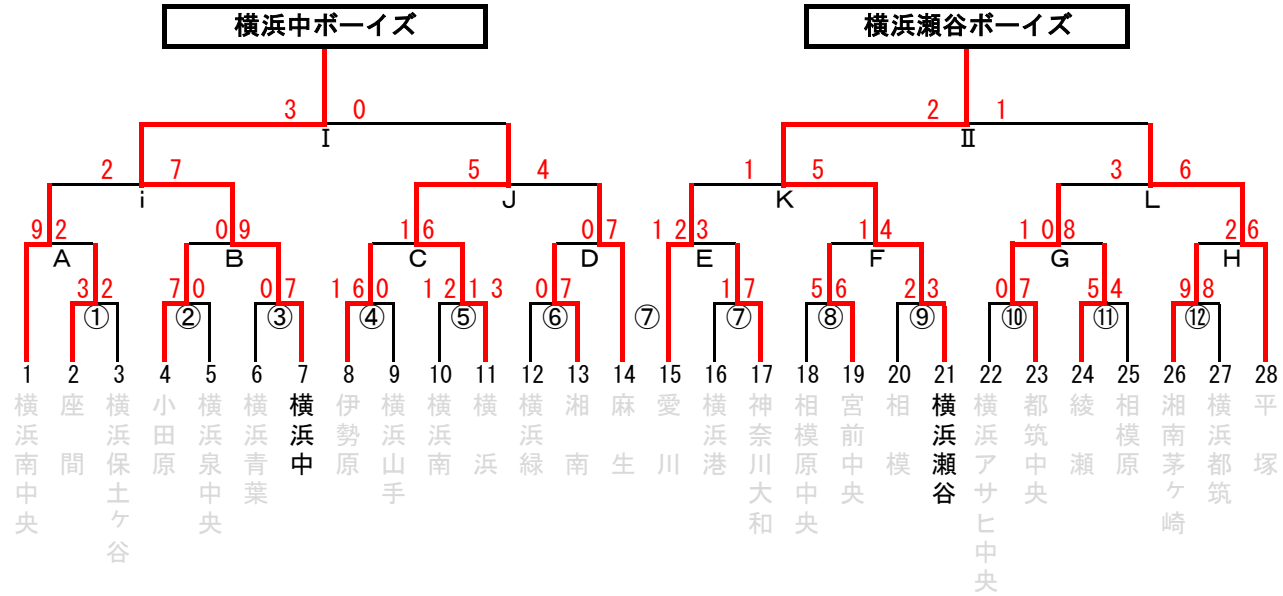

第49回 日本少年野球 関東大会支部予選

日程	球場名	試合枠組み	第一試合	第二試合	第三試合	車両制限・注意事項	責任者	お茶当番	球場提供
6/8	伊勢原ボールパーク	① ④ ⑧	9:00	11:30	14:00		井上	伊勢原	伊勢原
	綾瀬第1野球場	⑤ ⑪	8:30	11:00			須藤	綾瀬	綾瀬
6/15	大和スタジアム	⑦ 選 セレ	9:00	11:30	13:30		増宮	神奈川大和	神奈川大和
6/22	綾瀬第2野球場	A G	8:30	11:00			須藤	綾瀬	綾瀬
	田代球場	⑨ E ⑫	9:00	11:30	14:00		徳田	愛川	愛川
6/29	通信隊G	B i	11:00	13:30		マイクロ含む5台	坂田	小田原	横浜泉中央
	薬大スタジアム	ジャジャ H	11:00	13:30	16:00		笹尾	平塚	神奈川県支部
6/30	通信隊G	L	9:30			マイクロ含む5台	笹尾	平塚	横浜泉中央
	田代球場	C F K	10:30	13:00	15:30		徳田	愛川	愛川
7/6	伊勢原ボールパーク	J	9:00				関谷	麻生	伊勢原
7/7	星槎中井スタジアム	I II	9:30	12:00			大村	横浜中	小田原