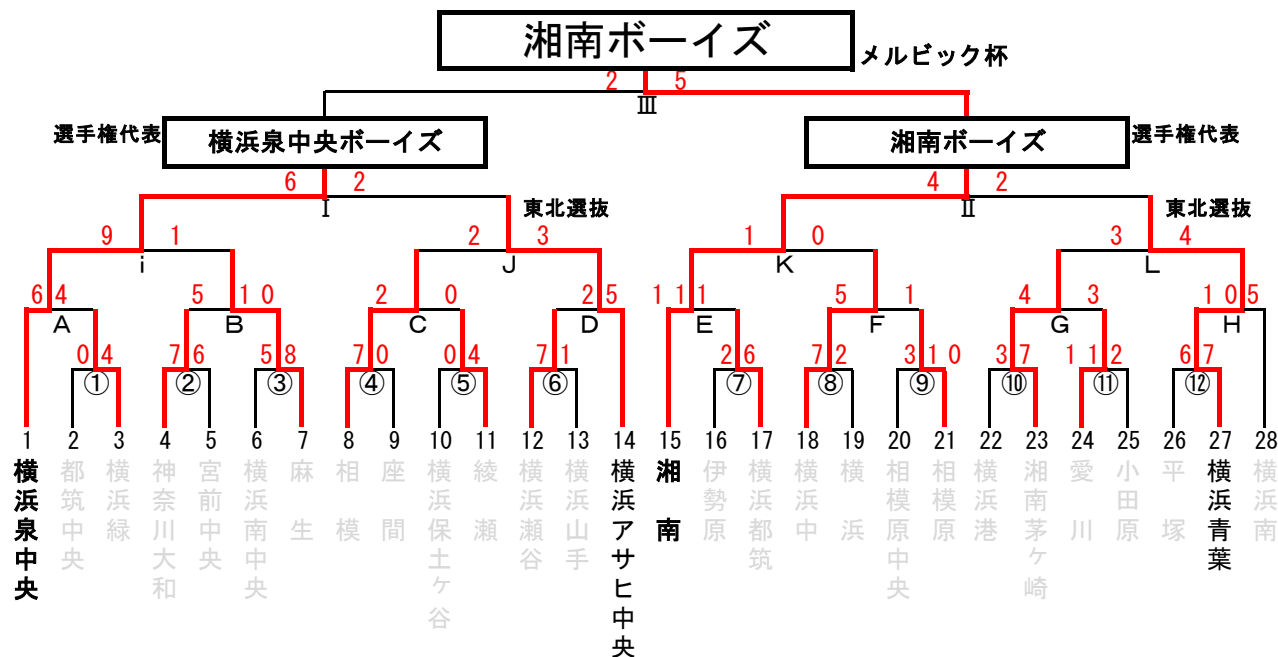

メルビック杯争奪 第55回 日本少年野球 選手権大会神奈川県支部予選
(兼 第3回 日本少年野球 東北選抜大会神奈川県支部予選)

日程	球場名	試合枠組み	第一試合	第二試合	第三試合	車両制限・注意事項	責任者	お茶当番	球場提供
5/25	保土ヶ谷球場	開 (7) (12)	11:30	14:00			村井	横浜青葉	神奈川県支部
	大和スタジアム	(2) (6)	12:00	14:30			増宮	神奈川大和	神奈川大和
	綾瀬第一野球場	(4) (5)	12:30	15:00			須藤	綾瀬	綾瀬
	薬大スタジアム	(1) (8)	11:30	14:00			金子	横浜緑	神奈川県支部
5/26	市原G	(9) (3)	9:00	11:30			中村	横浜南中央	横浜南中央
	湘南倉見G	(11) (10)	9:00	11:30			竹田	湘南茅ヶ崎	湘南茅ヶ崎
6/1	通信隊G	F A	9:00	11:30			西井	横浜泉中央	横浜泉中央
	綾瀬第2野球場	C	15:40				須藤	綾瀬	綾瀬
	いせはらサンシャイン	B D H	10:00	13:30	15:30		渡邊	横浜アサヒ中央	伊勢原
6/8	相模原球場	E G	10:00	12:30			中嶋	湘南	神奈川県支部
6/9	相模原球場	J i	10:00	12:30			月館	相模	神奈川県支部
6/15	大和スタジアム	関 L セレ	9:00	11:30	13:30		増宮	神奈川大和	神奈川大和
	南足柄球場	K	9:30				大村	横浜中	小田原
6/30	横浜スタジアム	I II III 開	9:00	11:30	14:00	16:30	中嶋	湘南	神奈川県支部